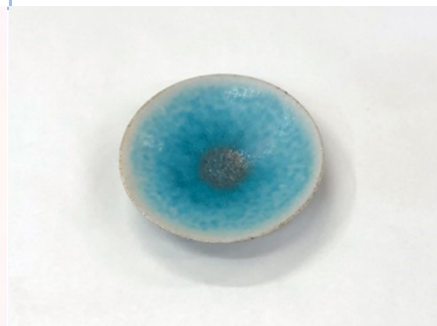

陶好堂 38
 貫入面取陶碗 ブルー
 品名 上代価格 ¥10,000
 窯名 明翠窯
 サイズ 口径8cm h8.5cm

陶好堂 39
 織部面取陶碗
 品名 上代価格 ¥8,000
 窯名 明翠窯
 サイズ 口径8cm h8.5cm

陶好堂 40
 ターコイズ六角小皿
 品名 上代価格 ¥2,200
 窯名 大日窯
 サイズ 口径9cm h2cm

陶好堂 41
 ターコイズ八角小皿
 品名 上代価格 ¥2,200
 窯名 大日窯
 サイズ 口径9.5cm h2cm