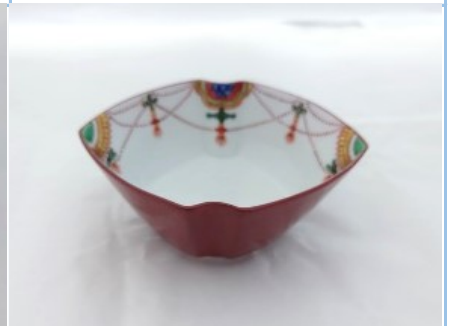

北村治三商店
品名 6 赤地瓔珞文分銅形小鉢
上代価格 14000円
窯名 炎鼎
サイズ 105 X 80 X 45 mm